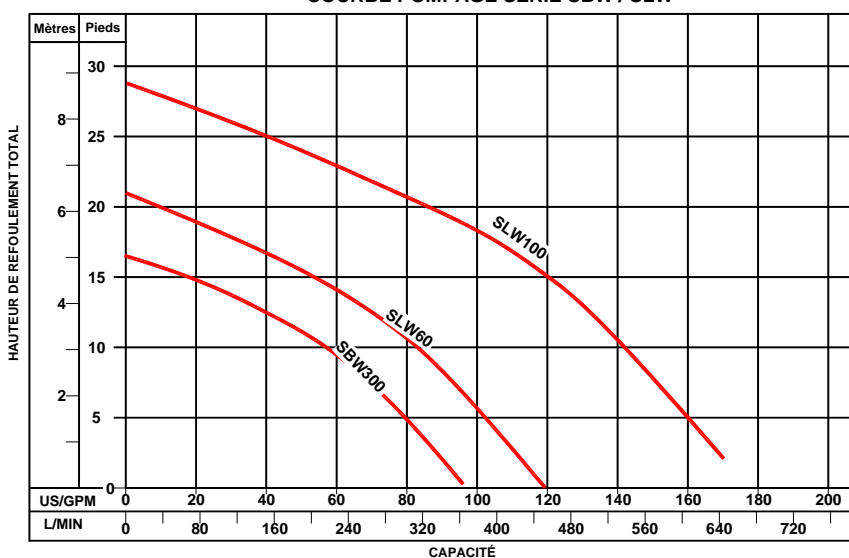

POMPE D'ÉGOUT SBW / SLW

CARACTÉRISTIQUES

- **Construction:** Fonte
- **Impulseur:** Plastique + fibre
- **Moteur:** possède une protection thermique avec un redémarrage automatique.
- **Flotte:** N'est pas incluse et doit être achetée séparément

Série SBW

Série SLW

COURBE POMPAGE SÉRIE SBW / SLW

| Numéro commande | Modèle | CV | Volts | Ph. | Amp. | Cordon électrique pds (m) | Débit nul pds (m) | Débit max GPM | Grosseur maximale résidus (po) | Refoul. (po) | Impulseur |
|------------------|--------|-----|-------|-----|------|---------------------------|-------------------|---------------|--------------------------------|--------------|-----------|
| Série SBW | | | | | | | | | | | |
| 141-0549 | SBW300 | 1/2 | 120 | 1 | 8 | 10 (3) | 16 (4.8) | 95 | 2 | 2 | Vortex |
| Série SLW | | | | | | | | | | | |
| 141-0599 | SLW60 | 1/2 | 120 | 1 | 8 | 10 (3) | 23 (7.0) | 120 | 2 | 2 | Vanne |
| 141-0699 | SLW100 | 1 | 120 | 1 | 11 | 10 (3) | 29 (8.8) | 180 | 2 | 2 | Vanne |